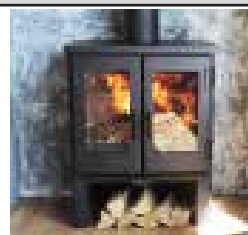

HOUTKACHELS

Fjord 1	€ 1690,00
Fjord 2	€ 1820,00
Fjord 3	€ 1980,00

- Zwarte kleur
- Rookgasafvoer boven- of achteraansluiting ø130 mm (Fjord 1) of ø150 mm (Fjord 2 & 3)
- Vast houtvak
- Externe luchttoevoer aan de achter- of onderzijde
- Voorzien van stelvoeten
- Fjord 1: energielabel A
- Fjord 2 en 3: energielabel A+

Bjork	€ 1975,00

- Zwarte kleur
- Rookgasafvoer boven- of achteraansluiting ø 150 mm
- Vast houtvak
- Externe luchttoevoer aan de achter- of onderzijde
- Energielabel: A+

Cottage laag*	€ 2760,00
Cottage met houtvak	€ 2760,00
Cottage speksteen	€ 3350,00

- Zwarte kleur
- *laag model wordt op voet geleverd
- Speksteen in 1 kleur verkrijgbaar
- Rookgasafvoer boven- of achteraansluiting ø 150 mm
- Gietijzeren deur
- Externe luchttoevoer aan de achter- of onderzijde
- Energielabel: A+

Lodge laag*	€ 2780,00
Lodge met houtvak	€ 2780,00
Lodge speksteen	€ 3375,00

- Zwarte kleur
- *laag model wordt op voet geleverd
- Speksteen in 1 kleur verkrijgbaar
- Rookgasafvoer boven- of achteraansluiting ø 150 mm
- Gietijzeren deur
- Externe luchttoevoer aan de achter- of onderzijde
- Energielabel: A+

Rosanna	€ 2270,00
Rosanna speksteen	€ 2790,00

- Zwarte kleur
- Rookgasafvoer boven- of achteraansluiting ø 150 mm
- Speksteen in 1 kleur verkrijgbaar
- Gietijzeren deur
- Externe luchttoevoer aan de achter- of onderzijde
- Energielabel: A+

Sven	€ 1940,00

- Zwarte kleur
- Rookgasafvoer bovenaansluiting ø 150 mm
- Vast houtvak
- Energielabel A+